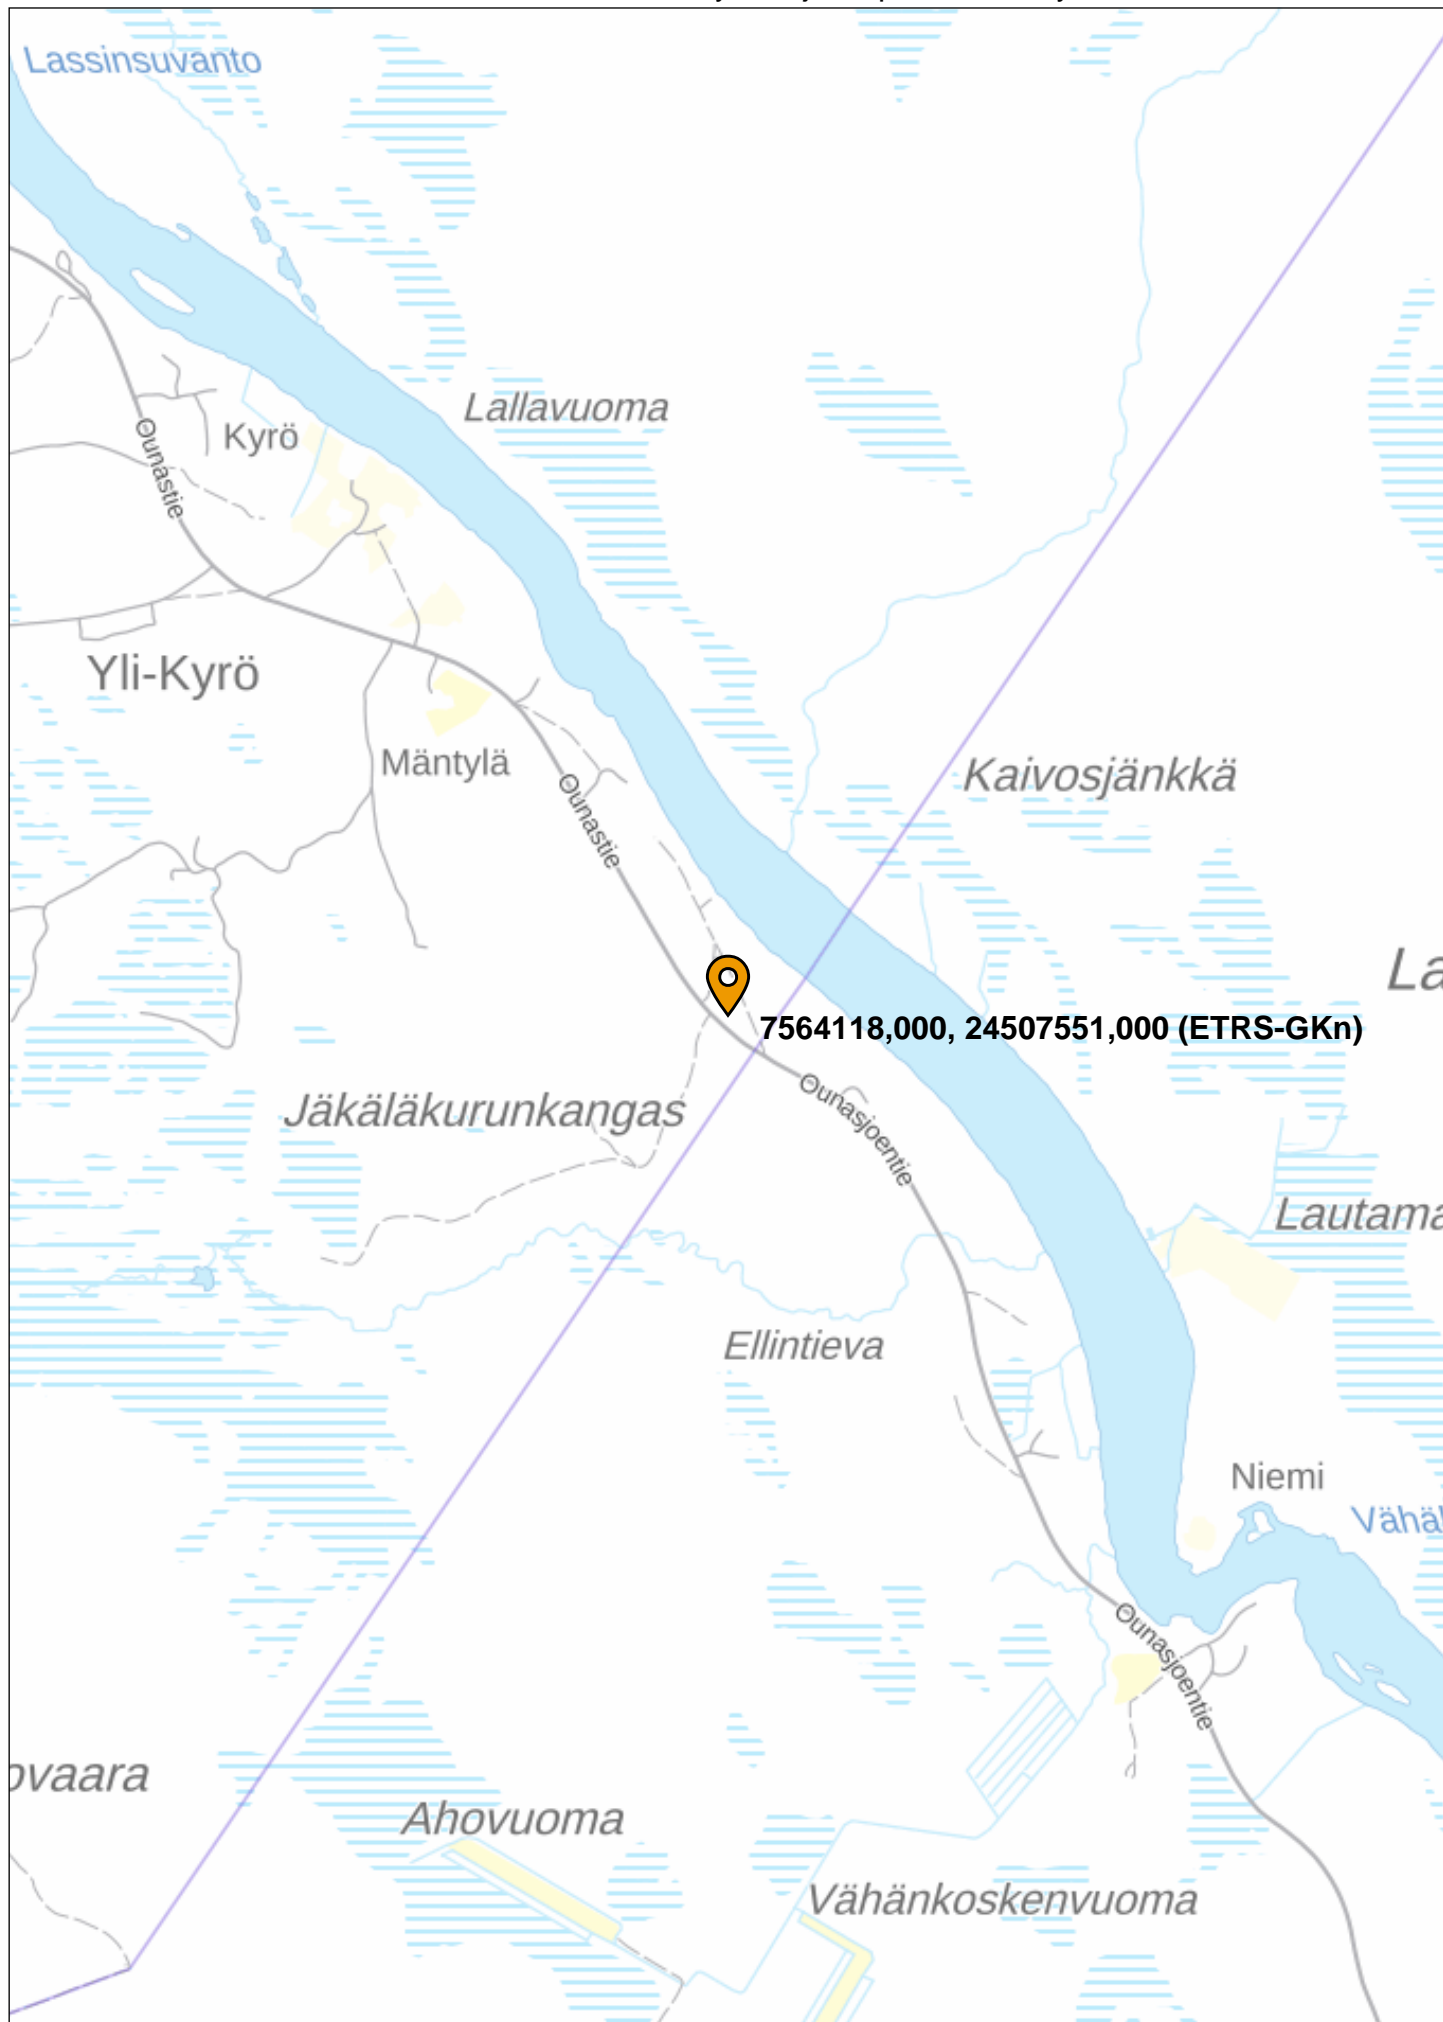

Tervetuloa Enontekiölle kyltin sijoituspaikka, Yli-Kyrö

500 m